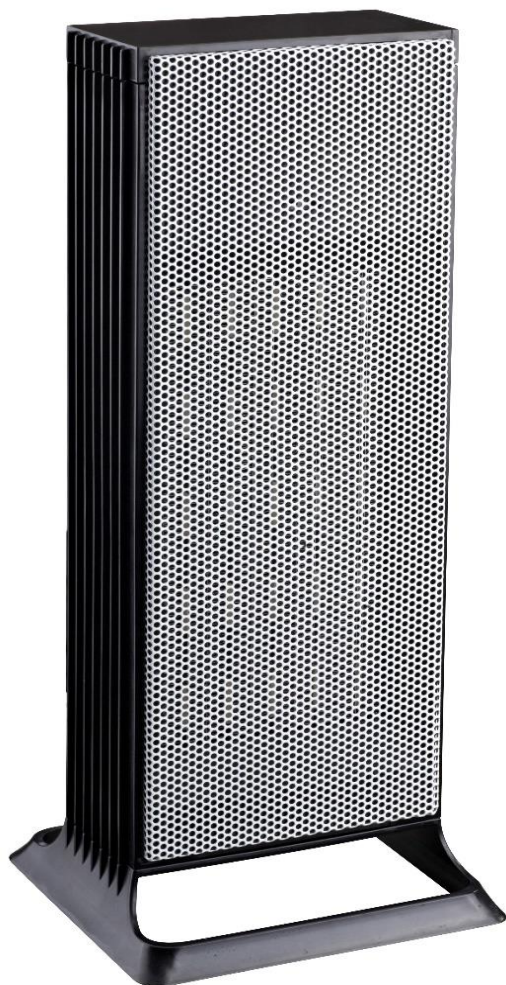

## RADIATEUR SOUFFLANT CÉRAMIQUE - 2000 W

### Caractéristiques techniques :

- Puissance 2000 W
- Thermostat réglable
- 3 Puissances de chauffe : 800 W, 1200 W, 2000 W
- + **Ventilation froide**
- Protection anti-surchauffe
- Témoin lumineux de fonctionnement
- Système de sécurité anti-basculement 360°
- Poignée de transport
- Tension : 220-240V, Fréquence : 50Hz
- Garantie 2 ans

Dimensions L. x H. x P. : 18 x 45 x 17cm

Poids : 2,5 kg

Référence	3600072440611
Puissance	2000 W