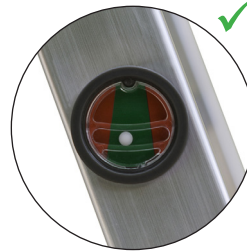

Échelle simple KS

NOUVEAU !

► Sécurisant !

Un niveau à bille pour assurer une bonne inclinaison

Barreaux striés 4 faces antidérapantes

NOUVEAU

Stabilisateur en aluminium équipé de patins bi-matériaux pour les modèles à partir de 12 barreaux

Patins rentrants antidérapants

Fabriqué en France

Échelle simple KS

Stable

Patins rentrants en caoutchouc antidérapants (jusqu'à la 10 barreaux).

L'échelle simple est équipée d'un stabilisateur avec patins antidérapants à partir de la 12 barreaux.

Montée en gamme visible grâce aux profils colorés

Sécurisante

Son niveau à bille rassure l'utilisateur sur la bonne inclinaison de l'échelle.

Gros barreaux antidérapants striés sur 4 faces.

✓ OK

✗ NO

Code	Gencod	Nbre de barreaux	Longueur	Hauteur	Hauteur d'accès max.*	Poids (kg)	Longueur stabilisateur
Simple							
203108	3172962031082	8	2m25	2m15	3m15	3,20	-
203109	3172962031099	9	2m55	2m45	3m45	3,60	-
203110	3172962031105	10	2m80	2m70	3m70	4,10	-
203112	3172962031129	12	3m40	3m30	4m30	5,80	0m75
203114	3172962031143	14	3m95	3m80	4m85	6,90	0m75
203116	3172962031167	16	4m50	4m35	5m40	8,25	0m81