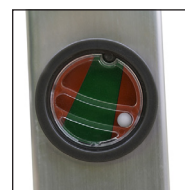

Échelle simple KS

NOUVEAU !

► Sécurisant !

Un niveau à bille pour assurer une bonne inclinaison

Barreaux striés 4 faces antidérapantes

NOUVEAU

Stabilisateur en aluminium équipé de patins bi-matériaux pour les modèles à partir de 12 barreaux

Patins rentrants antidérapants

Fabriqué en France

Échelle simple KS

Stable

Patins rentrants en caoutchouc antidérapants (jusqu'à la 10 barreaux).

L'échelle simple est équipée d'un stabilisateur avec patins antidérapants à partir de la 12 barreaux.

Montée en gamme visible grâce aux profils colorés

Sécurisante

Son niveau à bille rassure l'utilisateur sur la bonne inclinaison de l'échelle.

Gros barreaux antidérapants striés sur 4 faces.

✓ OK

✗ NO

Code	Gencod	Nbre de barreaux	Longueur	Hauteur	Hauteur d'accès max.*	Poids (kg)	Longueur stabilisateur
Simple							
203108	3172962031082	8	2m25	2m15	3m15	3,20	-
203109	3172962031099	9	2m55	2m45	3m45	3,60	-
203110	3172962031105	10	2m80	2m70	3m70	4,10	-
203112	3172962031129	12	3m40	3m30	4m30	5,80	0m75
203114	3172962031143	14	3m95	3m80	4m85	6,90	0m75
203116	3172962031167	16	4m50	4m35	5m40	8,25	0m81