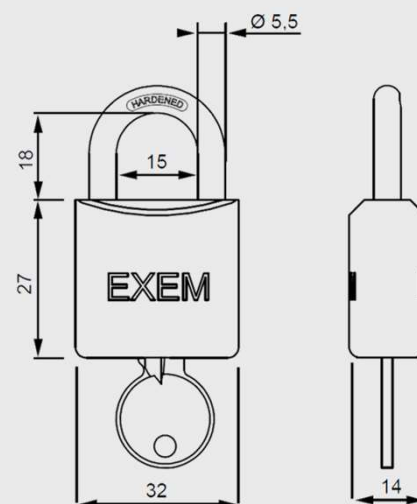

SCHÉMAS TECHNIQUES

PACKAGING

Blisters et boites