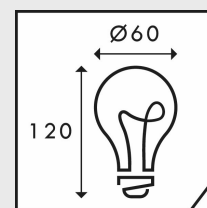

AMPOULE STANDARD

B22

CODE	PUISSANCE	LUMENS	COULEUR	DIMENSIONS	VENDU PAR
249118	5,5 W	470 lm	2700 K	112 X 60 mm	1
249114	8,5 W	806 lm	2700 K	112 X 60 mm	1
249115	8,5 W	806 lm	2700 K	112 X 60 mm	10
249116	8,5 W	806 lm	4000 K	112 X 60 mm	1
249117	8,5 W	806 lm	4000 K	112 X 60 mm	10
249113	11 W	1055 lm	2700 K	120 x 60 mm	1
249112	14 W	1521 lm	2700 K	120 x 60 mm	1

dhome

SCHÉMA TECHNIQUE

PACKAGING (selon les codes)

Blister (codes « vendu par » 1 et 2)

Boîte couleur x10