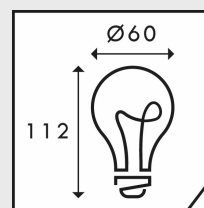

AMPOULE STANDARD

B22

CODE	PUISSANCE	LUMENS	COULEUR	DIMENSIONS	VENDU PAR
249118	5,5 W	470 lm	2700 K	112 X 60 mm	1
249114	8,5 W	806 lm	2700 K	112 X 60 mm	1
249115	8,5 W	806 lm	2700 K	112 X 60 mm	10
249116	8,5 W	806 lm	4000 K	112 X 60 mm	1
249117	8,5 W	806 lm	4000 K	112 X 60 mm	10
249113	11 W	1055 lm	2700 K	120 x 60 mm	1
249112	14 W	1521 lm	2700 K	120 x 60 mm	1

dhome

SCHÉMA TECHNIQUE

PACKAGING (selon les codes)

Blister (codes « vendu par » 1 et 2)

Boîte couleur x10